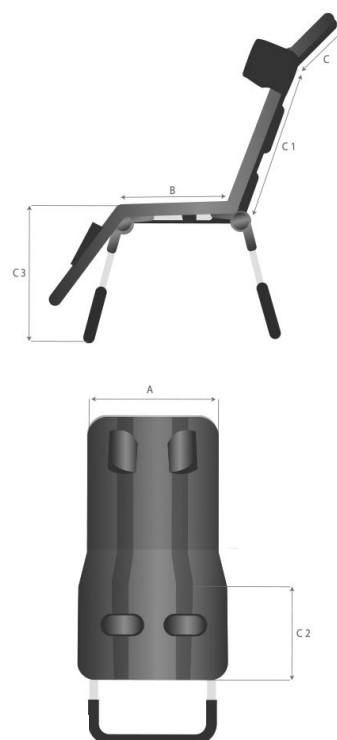

Orange
(σάνταρ στο μέγεθος 2)

Blue
(σάνταρ στο μέγεθος 3)

PU foam

DRY FLOOR TECH™. Το πλαίσιο είναι γεμάτο με αφρό πολυουρεθάνης που εμποδίζει το νερό να εισέλθει.

Ένα καινοτόμο αρθρωτό σύστημα με ευρύ φάσμα ρυθμίσεων.

Ρυθμιζόμενο βάθος καθίσματος που βοηθά στην πλήρη προσαρμογή στο ύψος του χρήστη και παρέχει μια άνετη και σταθερή θέση καθίσματος.

Το προσκέφαλο με ρυθμιζόμενο πλάτος, διατηρεί την κεφαλή του χρήστη στην κατάλληλη θέση.

Τεχνικά χαρακτηριστικά

| | | | SIZE 1 | SIZE 2 | SIZE 3 |
|----|-------------------------------|------|-----------|-----------|-----------|
| A | Πλάτος | [cm] | 42 | 45 | 50 |
| | Πλάτος (διπλωμένο) | [cm] | 42 | 45 | 50 |
| | Μήκος | [cm] | 75 | 91 | 97 |
| | Μήκος (διπλωμένο) | [cm] | 67 | 76 | 88 |
| | Ύψος | [cm] | 85 | 96 | 113 |
| | Ύψος (διπλωμένο) | [cm] | 28 | 32 | 40 |
| B | Βάθος καθίσματος | [cm] | 28 – 33 | 32 – 40 | 37 – 50 |
| C | Ύψος προσκέφαλου | [cm] | 16 | 19 | 23 |
| C1 | Ύψος πλάτης | [cm] | 40 | 44 | 50 |
| C2 | Μήκος κνήμης | [cm] | 31 | 36 | 41 |
| C3 | Ύψος καθίσματος από το πάτωμα | [cm] | 11 – 44 | 13 – 49 | 15 – 54 |
| | Μέγιστο βάρος χρήστη | [kg] | 30 | 50 | 75 |
| | Ενδεικτικό ύψος χρήστη | [cm] | 100 – 120 | 120 – 140 | 130 – 170 |