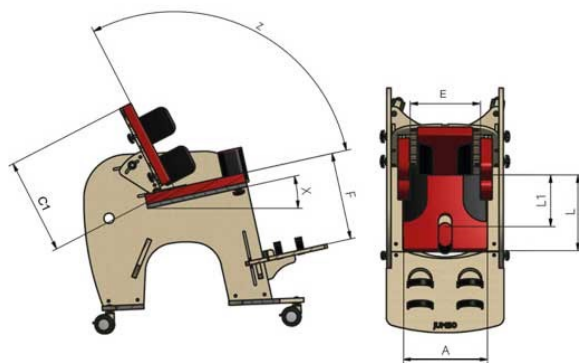

Green Grass

Blue Sea

Brown Sugar

Hot Red

Διαθέσιμα Μεγέθη

	ΜΕΤΡΗΣΗ		ΜΕΓΕΘΟΣ 1	ΜΕΓΕΘΟΣ 2	ΜΕΓΕΘΟΣ 3
W	Ενδεικτικό ύψος παιδιού	[cm]	70 – 130	100 – 150	110 – 180
A	Πλάτος καθίσματος	[cm]	35	39	46
L	Βάθος καθίσματος	[cm]	13 – 31	19 – 38	29 – 54
C	Ύψος προσκέφαλου (προεραϊτικό)	[cm]	54	58	75
C1	Ύψος πλάτης	[cm]	34	38	55
E	Πλάτος πλάτης	[cm]	17 – 27	22 – 32	22 – 35
F	Μήκος υποποδίου	[cm]	18 – 35	24 – 45	28 – 45
L1	Βάθος καθίσματος έως το διαχωριστικό σκελών	[cm]	0 – 24	3 – 29	8 – 45
	Μήκος πλάκας υποποδίου	[cm]	19	25	26
X	Κλίση καθίσματος	[°]	10	10	10
Z	Κλίση πλάτης	[°]	90 – 110	90 – 110	90 – 110
	Μέγιστο βάρος παιδιού	[kg]	30	45	75

Διαστάσεις και βάρος

ΜΕΤΡΗΣΗ		ΜΕΓΕΘΟΣ 1	ΜΕΓΕΘΟΣ 2	ΜΕΓΕΘΟΣ 3
Πλάτος	[cm]	50	54	60
Μήκος	[cm]	82	100	120
Ύψος	[cm]	76	95	105
Βάρος	[kg]	14	20	24.5

Αξεσουάρ

ΤΡΑΠΕΖΙ (SLK_403)

ΤΡΑΠΕΖΙ ΕΡΓΟΘΕΡΑΠΕΙΑΣ (SLK_401)

ΡΥΘΜΙΖΟΜΕΝΟ
ΠΡΟΣΚΕΦΑΛΟ (SLK_104)