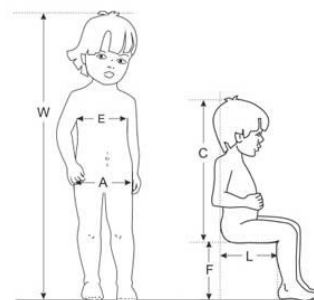

Διατίθεται σε τρία μεγέθη: small, medium και large.

Χαρακτηριστικά

- Σκελετός με τροχούς και φρένα.
- Υποπόδιο με μάντες σταθεροποίησης.
- Μαξιλάρι καθίσματος.
- Διαχωριστικό σκελών.
- Μαξιλάρι πλάτης.
- Στηρίγματα θώρακος.
- Γιλέκο.
- Ρυθμιζόμενο βάθος καθίσματος.
- Ρυθμιζόμενη κλίση πλάτης.
- Ρυθμιζόμενο μήκος υποποδίου.
- Ρυθμιζόμενη κλίση υποποδίου.

Green Grass

Blue Sea

Brown Sugar

Hot Red

Διαθέσιμα Μεγέθη

	ΜΕΤΡΗΣΗ		ΜΕΓΕΘΟΣ 1	ΜΕΓΕΘΟΣ 2	ΜΕΓΕΘΟΣ 3
W	Ενδεικτικό ύψος παιδιού	[cm]	70 – 130	100 – 150	110 – 180
A	Πλάτος καθίσματος	[cm]	35	39	46
L	Βάθος καθίσματος	[cm]	13 – 31	19 – 38	29 – 54
C	Ύψος προσκέφαλου (προεραϊτικό)	[cm]	54	58	75
C1	Ύψος πλάτης	[cm]	34	38	55
E	Πλάτος πλάτης	[cm]	17 – 27	22 – 32	22 – 35
F	Μήκος υποποδίου	[cm]	18 – 35	24 – 45	28 – 45
L1	Βάθος καθίσματος έως το διαχωριστικό σκελών	[cm]	0 – 24	3 – 29	8 – 45
	Μήκος πλάκας υποποδίου	[cm]	19	25	26
X	Κλίση καθίσματος	[°]	10	10	10
Z	Κλίση πλάτης	[°]	90 – 110	90 – 110	90 – 110
	Μέγιστο βάρος παιδιού	[kg]	30	45	75

Διαστάσεις και βάρος

ΜΕΤΡΗΣΗ		ΜΕΓΕΘΟΣ 1	ΜΕΓΕΘΟΣ 2	ΜΕΓΕΘΟΣ 3
Πλάτος	[cm]	50	54	60
Μήκος	[cm]	82	100	120
Ύψος	[cm]	76	95	105
Βάρος	[kg]	14	20	24.5

Αξεσουάρ

ΤΡΑΠΕΖΙ (SLK_403)

ΤΡΑΠΕΖΙ ΕΡΓΟΘΕΡΑΠΕΙΑΣ (SLK_401)

ΡΥΘΜΙΖΟΜΕΝΟ
ΠΡΟΣΚΕΦΑΛΟ (SLK_104)