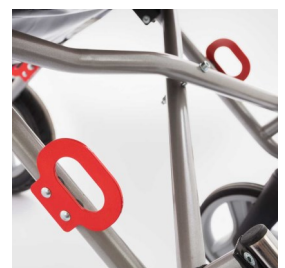

Άνετο και σταθερό με εξαιρετική ευελιξία!

Το OMBRELO είναι ένα ελαφρύ και εύκολα πτυσσόμενο καροτσάκι βόλτας για παιδιά και ενήλικες.

Διαθέτει καινοτόμο κάθισμα BodyPrint© που είναι εξοπλισμένο με ένα μοναδικό σύστημα ζωνών το οποίο όταν ρυθμίζετε σωστά, δίνει τη βέλτιστη θέση και άνεση χρήσης.

Έχει ρυθμιζόμενο βάθος καθίσματος και ύψος πλάτης καθώς και σταθερή κλίση καθίσματος 30°. Τα υποπόδια είναι εξοπλισμένα με ιμάντες διπλής σταθεροποίησης, είναι διαιρούμενα και ρυθμίζονται ανεξάρτητα.

Διατίθεται σε 5 μεγέθη, το μέγεθος 5 προορίζεται για ενήλικες με βάρος μέχρι 120 κιλά.

Το OMBRELO πέρασε τη δοκιμή Crash Test σύμφωνα με το πρότυπο EN 7176/19.

Χαρακτηριστικά

- Ελαφρύς και ανθεκτικός σκελετός
- Πτυσσόμενο. Διπλώνει γρήγορα σε σχήμα ομπρέλας. Δερμάτινες χειρολαβές συνοδού ρυθμιζόμενες καθ' ύψος.
- Προσκέφαλο δερματολογικά ελεγμένο. Μπορεί να τοποθετηθεί ψηλά στον σκελετό ή χαμηλότερα στην πλάτη.
- Ρύθμιση ύψους πλάτης.
- Ζώνη ασφαλείας 5 σημείων με πολλαπλές ρυθμίσεις.
- Ύφασμα που αναπνέει (μέγεθος 1-4) ή ανθεκτικό ύφασμα flex (μέγεθος 5).
- Ξεχωριστά φρένα στους πίσω τροχούς.
- Μαύρες ή γκρι ζάντες ενισχυμένες με fiber glass.
- Ξεχωριστά, αναδιπλούμενα και ρυθμιζόμενα καθ' ύψος υποπόδια.

Ακολουθεί την ανάπτυξη του παιδιού, ακόμη και για 5 χρόνια.

Κάθισμα BodyPrint© εξοπλισμένο με μοναδικό σύστημα ζωνών.

Ιμάντες σταθεροποίησης 5 σημείων με στήριγμα πτέρνας.

Ρυθμιζόμενα και διαιρούμενα υποπόδια Flip Flap©.