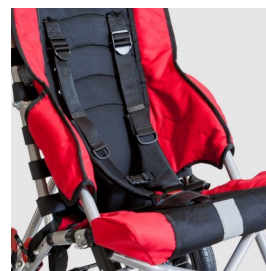

Άνετο και σταθερό με εξαιρετική ευελιξία!

Το OMBRELO είναι ένα ελαφρύ και εύκολα πτυσσόμενο καροτσάκι βόλτας για παιδιά και ενήλικες.

Διαθέτει καινοτόμο κάθισμα BodyPrint© που είναι εξοπλισμένο με ένα μοναδικό σύστημα ζωνών το οποίο όταν ρυθμίζετε σωστά, δίνει τη βέλτιστη θέση και άνεση χρήσης.

Έχει ρυθμιζόμενο βάθος καθίσματος και ύψος πλάτης καθώς και σταθερή κλίση καθίσματος 30°. Τα υποπόδια είναι εξοπλισμένα με ιμάντες διπλής σταθεροποίησης, είναι διαιρούμενα και ρυθμίζονται ανεξάρτητα.

Διατίθεται σε 5 μεγέθη, το μέγεθος 5 προορίζεται για ενήλικες με βάρος μέχρι 120 κιλά.

Το OMBRELO πέρασε τη δοκιμή Crash Test σύμφωνα με το πρότυπο EN 7176/19.

Χαρακτηριστικά

- Ελαφρύς και ανθεκτικός σκελετός
- Πτυσσόμενο. Διπλώνει γρήγορα σε σχήμα ομπρέλας. Δερμάτινες χειρολαβές συνοδού ρυθμιζόμενες καθ' ύψος.
- Προσκέφαλο δερματολογικά ελεγμένο. Μπορεί να τοποθετηθεί ψηλά στον σκελετό ή χαμηλότερα στην πλάτη.
- Ρύθμιση ύψους πλάτης.
- Ζώνη ασφαλείας 5 σημείων με πολλαπλές ρυθμίσεις.
- Ύφασμα που αναπνέει (μέγεθος 1-4) ή ανθεκτικό ύφασμα flex (μέγεθος 5).
- Ξεχωριστά φρένα στους πίσω τροχούς.
- Μαύρες ή γκρι ζάντες ενισχυμένες με fiber glass.
- Ξεχωριστά, αναδιπλούμενα και ρυθμιζόμενα καθ' ύψος υποπόδια.

Ακολουθεί την ανάπτυξη του παιδιού, ακόμη και για 5 χρόνια.

Κάθισμα BodyPrint© εξοπλισμένο με μοναδικό σύστημα ζωνών.

Ιμάντες σταθεροποίησης 5 σημείων με στήριγμα πτέρνας.

Ρυθμιζόμενα και διαιρούμενα υποπόδια Flip Flap©.