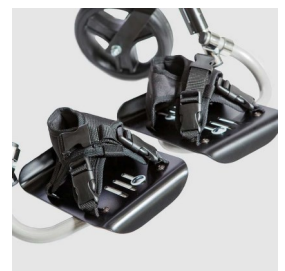

Άνετο και σταθερό με εξαιρετική ευελιξία!

Το OMBRELO είναι ένα ελαφρύ και εύκολα πτυσσόμενο καροτσάκι βόλτας για παιδιά και ενήλικες.

Διαθέτει καινοτόμο κάθισμα BodyPrint© που είναι εξοπλισμένο με ένα μοναδικό σύστημα ζωνών το οποίο όταν ρυθμίζετε σωστά, δίνει τη βέλτιστη θέση και άνεση χρήσης.

Έχει ρυθμιζόμενο βάθος καθίσματος και ύψος πλάτης καθώς και σταθερή κλίση καθίσματος 30°. Τα υποπόδια είναι εξοπλισμένα με ιμάντες διπλής σταθεροποίησης, είναι διαιρούμενα και ρυθμίζονται ανεξάρτητα.

Διατίθεται σε 5 μεγέθη, το μέγεθος 5 προορίζεται για ενήλικες με βάρος μέχρι 120 κιλά.

Το OMBRELO πέρασε τη δοκιμή Crash Test σύμφωνα με το πρότυπο EN 7176/19.

Χαρακτηριστικά

- Ελαφρύς και ανθεκτικός σκελετός
- Πτυσσόμενο. Διπλώνει γρήγορα σε σχήμα ομπρέλας. Δερμάτινες χειρολαβές συνοδού ρυθμιζόμενες καθ' ύψος.
- Προσκέφαλο δερματολογικά ελεγμένο. Μπορεί να τοποθετηθεί ψηλά στον σκελετό ή χαμηλότερα στην πλάτη.
- Ρύθμιση ύψους πλάτης.
- Ζώνη ασφαλείας 5 σημείων με πολλαπλές ρυθμίσεις.
- Ύφασμα που αναπνέει (μέγεθος 1-4) ή ανθεκτικό ύφασμα flex (μέγεθος 5).
- Ξεχωριστά φρένα στους πίσω τροχούς.
- Μαύρες ή γκρι ζάντες ενισχυμένες με fiber glass.
- Ξεχωριστά, αναδιπλούμενα και ρυθμιζόμενα καθ' ύψος υποπόδια.

Ακολουθεί την ανάπτυξη του παιδιού, ακόμη και για 5 χρόνια.

Κάθισμα BodyPrint© εξοπλισμένο με μοναδικό σύστημα ζωνών.

Ιμάντες σταθεροποίησης 5 σημείων με στήριγμα πτέρνας.

Ρυθμιζόμενα και διαιρούμενα υποπόδια Flip Flap©.