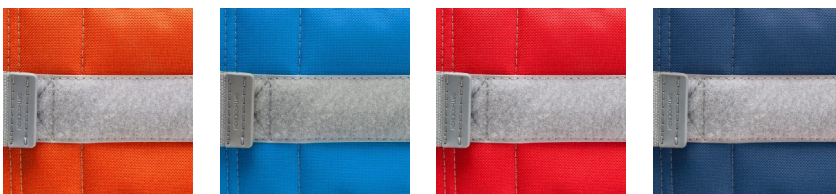

Ο ορθοστάτης SMART είναι φιλικός προς τον χρήστη, ελαφρύς, αξιόπιστος και ανθεκτικός.

Με το σύστημα προφύλαξης ο χρήστης έχει και την αίσθηση ασφάλειας και άνεσης. Τα εργονομικά στηρίγματα με ιμάντες για το στήθος καθώς και για την λεκάνη προσαρμόζονται τέλεια στο σώμα του κάθε χρήστη και υποστηρίζουν σταθερά την όρθια θέση του. Ένας ιδανικός ορθοστάτης για την καθημερινή χρήση.

Μεγάλος αναδιπλούμενος δίσκος ο οποίος παρέχει άπλετο χώρο για παιχνίδι και εργασία.

Εργονομική υποστήριξη για τα γόνατα. Ρυθμίζεται σε 3 διαστάσεις και παρέχει επιπλέον άνεση κατά την χρήση.

Βάσης για τα πόδια πολλαπλών ρυθμίσεων με εργονομικά σχεδιασμένους ιμάντες στήριξης τύπου «X».

## Χρώματα

Orange  
(Μέγεθος: 0a, 1)

Blue  
(Μέγεθος: 1a, 2)

Red  
(Μέγεθος: 2a, 3)

Blue Horizon  
(Μέγεθος: 3a, 4)