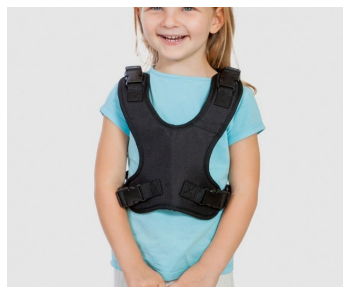

ΓΙΛΕΚΟ 4 ΣΗΜΕΙΩΝ (ULE_130)