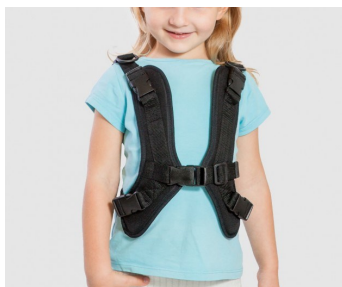

Χρώματα και τύπος υφάσματος

Από αντιαλλεργικό ύφασμα ΑΤΜΟ™ που «αναπνέει» και πλένεται εύκολα !

Αξεσουάρ

ΖΩΝΗ "H" (ULE_114)