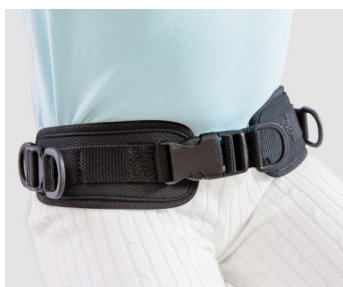

ΖΩΝΗ ΛΕΚΑΝΗΣ (ULE_107)