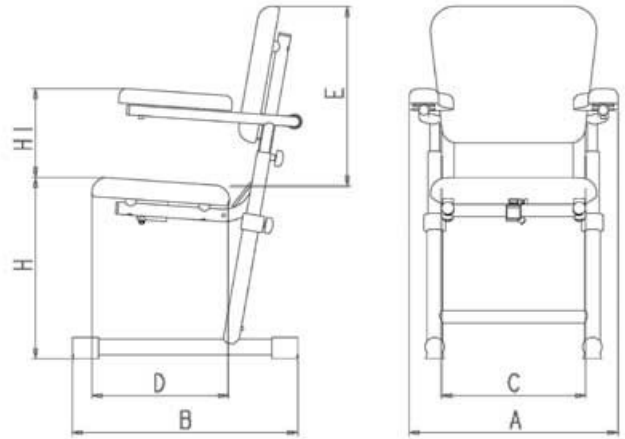

Ο σκελετός είναι ρυθμιζόμενος σε ύψος και προσαρμόζεται απόλυτα στο σώμα του παιδιού. Εξασφαλίζει άνετη καθιστή θέση για μεγάλα χρονικά διαστήματα. Τα μπράτσα είναι ρυθμιζόμενα καθ' ύψος και η καρέκλα μπορεί να παρέχει μια σειρά από στηρίγματα.

ΒΙΟΛΕΤΙ

ΠΡΑΣΙΝΟ

ΠΟΡΤΟΚΑΛΙ

Τεχνικά χαρακτηριστικά:

		ΜΕΓΕΘΟΣ 1	ΜΕΓΕΘΟΣ 2
A	ΠΛΑΤΟΣ ΚΑΘΙΣΜΑΤΟΣ (cm)	44	49
B	ΜΗΚΟΣ ΚΑΘΙΣΜΑΤΟΣ (cm)	46	52
C	ΠΛΑΤΟΣ ΚΑΘΙΣΜΑΤΟΣ (cm)	32	36
D	ΒΑΘΟΣ ΚΑΘΙΣΜΑΤΟΣ (cm)	28	34
E	ΥΨΟΣ ΠΛΑΤΗΣ (cm)	38	45
H	ΥΨΟΣ ΚΑΘΙΣΜΑΤΟΣ / ΠΑΤΩΜΑ (cm)	36-52	36-52
H1	ΥΨΟΣ ΚΑΘΙΣΜΑΤΟΣ / ΠΛΑΙΝΑ-ΜΠΡΑΤΣΑ (cm)	12-21	12-21
	ΗΛΙΚΙΑ (ετών)	4-8	7-12
	ΥΨΟΣ ΠΑΙΔΙΟΥ (cm)	104-126	121-150
	ΒΑΡΟΣ ΠΑΙΔΙΟΥ (kg)	30	45
	ΒΑΡΟΣ ΚΑΘΙΣΜΑΤΟΣ (kg)	8	9,5

Αξεσουάρ:

Προσκέφαλο / προέκταση με ρύθμιση καθ' ύψος.

Προσκέφαλο με ρύθμιση καθ' ύψος.

Στηρίγματα θώρακος με ρύθμιση σε πλάτος και ύψος.

Πλευρικές στηρίξεις λεκάνης ρυθμιζόμενες κατά πλάτος.

Διαχωριστικό σκελών.