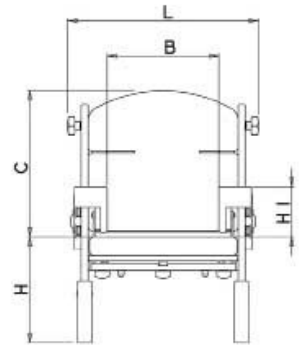

## Τεχνικά χαρακτηριστικά:

		SMALL	MEDIUM
A	ΒΑΘΟΣ ΚΑΘΙΣΜΑΤΟΣ (cm)	22 - 28,5	26 - 32,5
B	ΠΛΑΤΟΣ ΚΑΘΙΣΜΑΤΟΣ (cm)	17 - 25	19-27
C	ΥΨΟΣ ΠΛΑΤΗΣ (cm)	33	38
H	ΥΨΟΣ ΚΑΘΙΣΜΑΤΟΣ/ ΠΑΤΩΜΑ (cm)	22 - 30	26 - 34
H1	ΥΨΟΣ ΚΑΘΙΣΜΑΤΟΣ / ΠΛΑΙΝΑ-ΜΠΡΑΤΣΑ (cm)	12	13,5
α	ΓΩΝΙΑ ΠΛΑΤΗΣ	95° - 105°	95° - 105°
	ΓΩΝΙΑ ΚΑΘΙΣΜΑΤΟΣ	-5°; 0; +5°	-5°; 0; +5°
P	ΜΕΓΙΣΤΟ ΒΑΘΟΣ ΚΑΡΕΚΛΑΣ	52,5	60
L	ΠΛΑΤΟΣ ΚΑΡΕΚΛΑΣ	40,5	42,5
	ΗΛΙΚΙΑ ΠΑΙΔΙΟΥ (ετών)	2-5	4-7
	ΒΑΡΟΣ ΠΑΙΔΙΟΥ (kg)	30	40