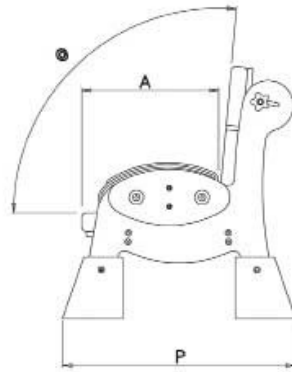

Κατάλληλο για παιδιά 2-7 ετών.

Διατίθεται σε 2 διαστάσεις:  
SMALL & MEDIUM

## Τεχνικά χαρακτηριστικά:

		SMALL	MEDIUM
A	ΒΑΘΟΣ ΚΑΘΙΣΜΑΤΟΣ (cm)	22 - 28,5	26 - 32,5
B	ΠΛΑΤΟΣ ΚΑΘΙΣΜΑΤΟΣ (cm)	17 - 25	19-27
C	ΥΨΟΣ ΠΛΑΤΗΣ (cm)	33	38
H	ΥΨΟΣ ΚΑΘΙΣΜΑΤΟΣ/ ΠΑΤΩΜΑ (cm)	22 - 30	26 - 34
H1	ΥΨΟΣ ΚΑΘΙΣΜΑΤΟΣ / ΠΛΑΙΝΑ-ΜΠΡΑΤΣΑ (cm)	12	13,5
α	ΓΩΝΙΑ ΠΛΑΤΗΣ	95° - 105°	95° - 105°
	ΓΩΝΙΑ ΚΑΘΙΣΜΑΤΟΣ	-5°; 0; +5°	-5°; 0; +5°
P	ΜΕΓΙΣΤΟ ΒΑΘΟΣ ΚΑΡΕΚΛΑΣ	52,5	60
L	ΠΛΑΤΟΣ ΚΑΡΕΚΛΑΣ	40,5	42,5
	ΗΛΙΚΙΑ ΠΑΙΔΙΟΥ (ετών)	2-5	4-7
	ΒΑΡΟΣ ΠΑΙΔΙΟΥ (kg)	30	40