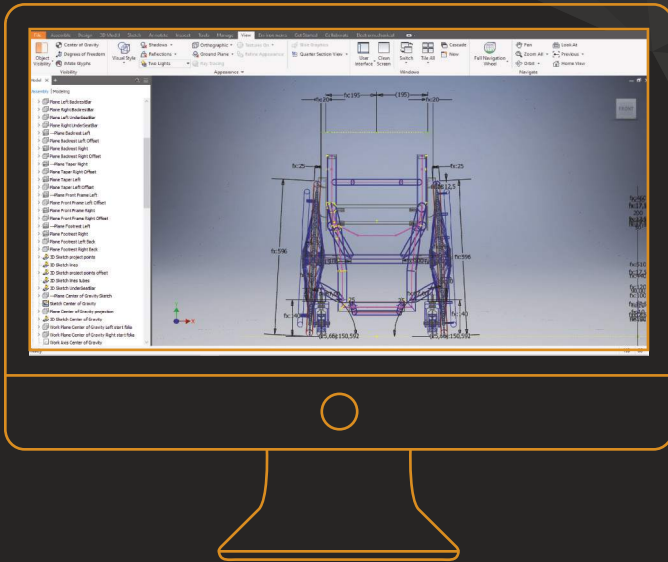

www.wheel.gr

Measurements intelligence

Η ΝΟΗΜΟΣΥΝΗ ΤΩΝ ΜΕΤΡΗΣΕΩΝ

Το M-i είναι το νέο αμαξίδιο που ήρθε να ενσωματώσει τη νοημοσύνη των μετρήσεων σε ένα 100% handmade αμαξίδιο ελαφρού τύπου. Το M-i υπόσχεται τέλεια κατανόηση του ανθρώπινου σώματος και ένα αποτέλεσμα που κάνει το αμαξίδιο ένα με το χρήστη.

Measurements intelligence

35 ΣΤΑΔΙΑ ΜΕΤΡΗΣΕΩΝ

Για την δημιουργία του σκελετού χρησιμοποιείται μια διαδικασία μετρήσεων 35 σταδίων που εγγυούνται την απόλυτη εφαρμογή του αμαξιδίου στο χρήστη.

ΕΛΑΦΡΥ
& ΑΝΘΕΚΤΙΚΟ

3D ΛΟΓΙΣΜΙΚΟ ΣΧΕΔΙΑΣΜΟΥ

Οι μετρήσεις τοποθετούνται σε ένα ειδικό λογισμικό, που δίνει την δυνατότητα στο χρήστη να δει το αμαξίδιο του στην οθόνη πριν το παραλάβει, επιτρέπει τυχόν αλλαγές και ετοιμάζει όλα τα απαραίτητα τεχνικά σχέδια για την παραγωγή του αμαξιδίου.