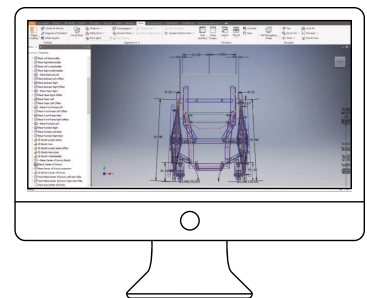

Measurements - intelligence

από υλικά
αεροναυπηγικής

35 στάδια
μετρήσεων

ελαφρύ
& ανθεκτικό

100%
χειροποίητο

3D λογισμικό
σχεδιασμού

ΣΤΟΙΧΕΙΑ ΠΕΛΑΤΗ

Ημερομηνία

Όνοματεπώνυμο

Διεύθυνση

Τηλέφωνο

E-mail

Σημειώσεις

ΕΠΙΛΟΓΗ ΣΚΕΛΕΤΟΥ

ΒΑΣΙΚΕΣ ΔΙΑΣΤΑΣΕΙΣ

Πλάτος καθίσματος (BD01)