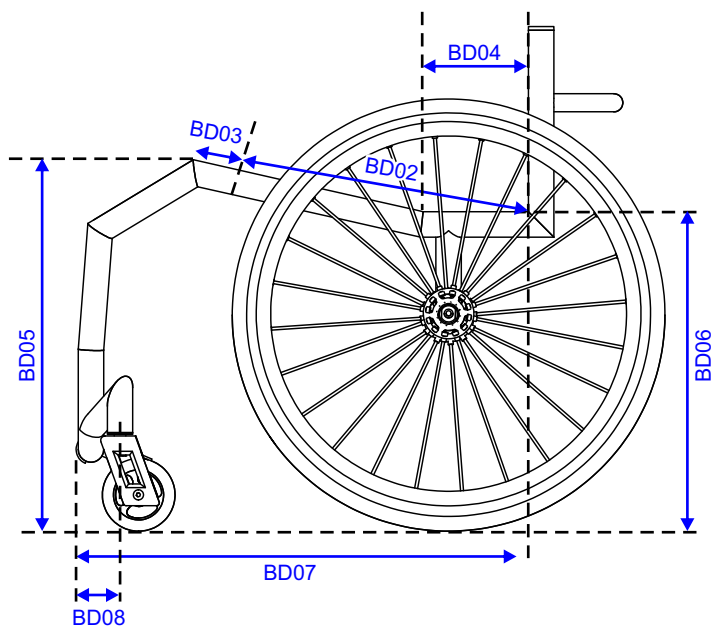

Όνοματεπώνυμο

Διεύθυνση

Τηλέφωνο

E-mail

Σημειώσεις

ΕΠΙΛΟΓΗ ΣΚΕΛΕΤΟΥ

ΒΑΣΙΚΕΣ ΔΙΑΣΤΑΣΕΙΣ

Πλάτος καθίσματος (BD01)

Βάθος καθίσματος (BD02)

Extra βάθος (BD03)

Μήκος εργονομικού καθίσματος (BD04)

Εμπρός ύψος (BD05)

Πίσω ύψος (BD06)

Μήκος αμαξιδίου (BD07)

Απόσταση εμπρός τροχών (BD08)

ΕΜΠΡΟΣ ΣΚΕΛΕΤΟΣ

Πλάτος σκελετού επάνω (BD09)

 mm

Πλάτος σκελετού κάτω (BD10)

 mm

Απόσταση κέντρου εμπρός τροχών (BD11)

 mm

ΥΠΟΠΟΔΙΟ

Σταθερό μήκος υποποδίου

Ρυθμιζόμενο μήκος υποποδίου

Ύψος υποποδίου εμπρός (FR01)

 mm

Ύψος υποποδίου πίσω (FR02)

 mm

Μήκος υποποδίου (FR03)

 mm

Χωρίς κάλυμμα