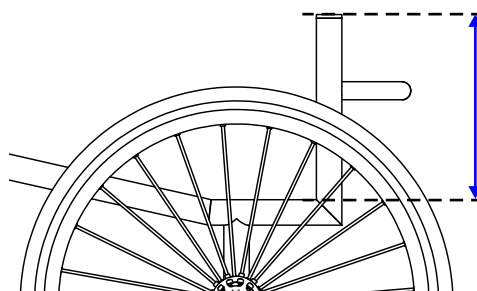

 Αλουμίνιο χωρίς fender

Απόσταση fender από τροχό

 10mm

 25mm

 άλλο: mm

ΠΛΑΤΗ ΑΜΑΞΙΔΙΟΥ

 Σταθερή πλάτη

 Πτυσσόμενη πλάτη

Ύψος πλάτης

 mm

Γωνία πλάτης

 -5° deg

 -3° deg

 0° deg

 3° deg

 5° deg