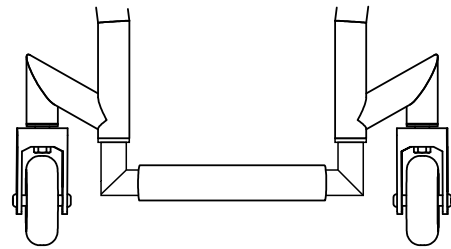

Πλάτος σκελετού επάνω (BD09)

 mm

Πλάτος σκελετού κάτω (BD10)

 mm

Απόσταση κέντρου εμπρός τροχών (BD11)

 mm

ΥΠΟΠΟΔΙΟ

Σταθερό μήκος υποποδίου

Ρυθμιζόμενο μήκος υποποδίου

Ύψος υποποδίου εμπρός (FR01)

 mm

Ύψος υποποδίου πίσω (FR02)

 mm

Μήκος υποποδίου (FR03)

 mm

Χωρίς κάλυμμα