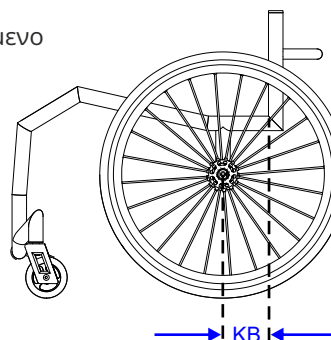

 άλλο: ° deg

Μπάρα πλάτης

Πλάτος μπάρας (BW) mm

Ύψος μπάρας (BH) mm

ΑΠΟΣΤΑΣΗ ΤΡΟΧΩΝ ΑΠΟ ΤΑ ΠΛΑΪΝΑ

15mm 20mm 25mm

άλλο: mm

CAMBER

1° deg 3° deg 5° deg

ΚΕΝΤΡΟ ΒΑΡΟΥΣ

Σταθερό

Ρυθμιζόμενο

Απόσταση κέντρου βάρους (KB)

mm

ΕΠΙΠΡΟΣΘΕΤΑ

- | | |
|---|--|
| <input type="checkbox"/> Μαξιλάρι foam 5cm | <input type="checkbox"/> Προστατευτικά Neopren |
| <input type="checkbox"/> Μαξιλάρι αέρος 5cm | <input type="checkbox"/> Ιμάντες υποποδίου |
| <input type="checkbox"/> Σάκος μεταφοράς τροχών | <input type="checkbox"/> Θήκη καθίσματος |

ΕΜΠΡΟΣ ΤΡΟΧΟΙ

- 100/25 (4") πλαστικός μαύρος

100/36 (4") πλαστικός μαύρος

100/25 (4") αλουμινίου

100/36 (4") αλουμινίου

ΧΡΩΜΑΤΑ ΑΛΟΥΜΙΝΙΟΥ

 Μαύρο

 Άσπρο