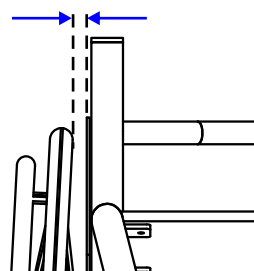

 άλλο: ° deg

Μπάρα πλάτης

Πλάτος μπάρας (BW) mm

Ύψος μπάρας (BH) mm

ΑΠΟΣΤΑΣΗ ΤΡΟΧΩΝ ΑΠΟ ΤΑ ΠΛΑΪΝΑ

15mm 20mm 25mm

άλλο: mm

CAMBER