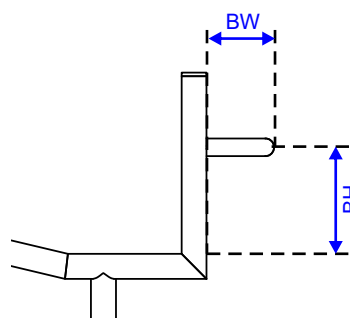

Ύψος πλάτης

 mm

Γωνία πλάτης

 -5° deg

 -3° deg

 0° deg

 3° deg

 5° deg

 άλλο: ° deg

Μπάρα πλάτης

Πλάτος μπάρας (BW) mm

Ύψος μπάρας (BH) mm

ΑΠΟΣΤΑΣΗ ΤΡΟΧΩΝ ΑΠΟ ΤΑ ΠΛΑΪΝΑ

15mm 20mm 25mm

άλλο: mm

CAMBER