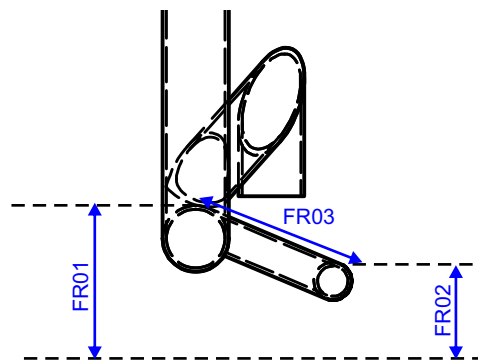

Πλάτος σκελετού επάνω (BD09)

 mm

Πλάτος σκελετού κάτω (BD10)

 mm

Απόσταση κέντρου εμπρός τροχών (BD11)

 mm

ΥΠΟΠΟΔΙΟ

Σταθερό μήκος υποποδίου

Ρυθμιζόμενο μήκος υποποδίου

Ύψος υποποδίου εμπρός (FR01)

 mm

Ύψος υποποδίου πίσω (FR02)

 mm

Μήκος υποποδίου (FR03)

 mm

Χωρίς κάλυμμα

Ύψος πλάτης

 mm

Γωνία πλάτης

 -5° deg

 -3° deg

 0° deg

 3° deg

 5° deg