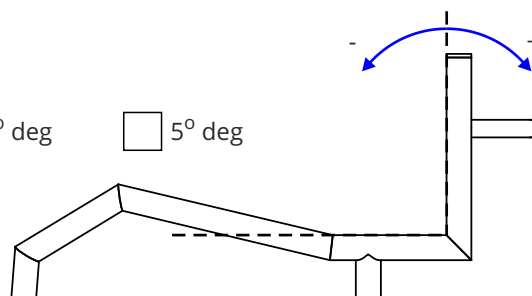

Ύψος πλάτης

 mm

Γωνία πλάτης

 -5° deg

 -3° deg

 0° deg

 3° deg

 5° deg

 άλλο: ° deg

Μπάρα πλάτης

Πλάτος μπάρας (BW) mm

Ύψος μπάρας (BH) mm

ΑΠΟΣΤΑΣΗ ΤΡΟΧΩΝ ΑΠΟ ΤΑ ΠΛΑΪΝΑ

15mm 20mm 25mm

άλλο: mm

CAMBER