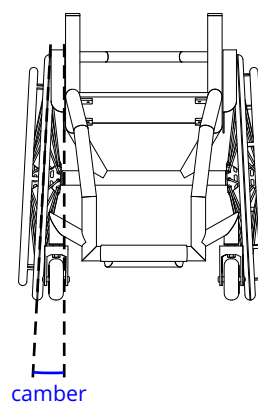

Ύψος πλάτης

 mm

Γωνία πλάτης

 -5° deg

 -3° deg

 0° deg

 3° deg

 5° deg

 άλλο: ° deg

Μπάρα πλάτης

Πλάτος μπάρας (BW) mm

Ύψος μπάρας (BH) mm

ΑΠΟΣΤΑΣΗ ΤΡΟΧΩΝ ΑΠΟ ΤΑ ΠΛΑΪΝΑ

15mm 20mm 25mm

άλλο: mm

CAMBER

1° deg 3° deg 5° deg

ΚΕΝΤΡΟ ΒΑΡΟΥΣ

Σταθερό

Ρυθμιζόμενο

Απόσταση κέντρου βάρους (KB)

mm

ΕΠΙΠΡΟΣΘΕΤΑ

- | | |
|---|--|
| <input type="checkbox"/> Μαξιλάρι foam 5cm | <input type="checkbox"/> Προστατευτικά Neopren |
| <input type="checkbox"/> Μαξιλάρι αέρος 5cm | <input type="checkbox"/> Ιμάντες υποποδίου |
| <input type="checkbox"/> Σάκος μεταφοράς τροχών | <input type="checkbox"/> Θήκη καθίσματος |