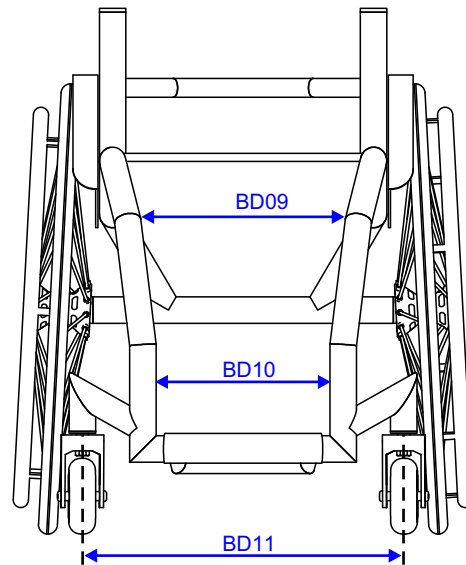

Όνοματεπώνυμο

Διεύθυνση

Τηλέφωνο

E-mail

Σημειώσεις

ΕΠΙΛΟΓΗ ΣΚΕΛΕΤΟΥ

ΒΑΣΙΚΕΣ ΔΙΑΣΤΑΣΕΙΣ

Πλάτος καθίσματος (BD01)

Βάθος καθίσματος (BD02)

Extra βάθος (BD03)

Μήκος εργονομικού καθίσματος (BD04)

Εμπρός ύψος (BD05)

Πίσω ύψος (BD06)

Μήκος αμαξιδίου (BD07)

Απόσταση εμπρός τροχών (BD08)

ΕΜΠΡΟΣ ΣΚΕΛΕΤΟΣ

Πλάτος σκελετού επάνω (BD09)

 mm

Πλάτος σκελετού κάτω (BD10)

 mm

Απόσταση κέντρου εμπρός τροχών (BD11)

 mm

ΥΠΟΠΟΔΙΟ

Σταθερό μήκος υποποδίου

Ρυθμιζόμενο μήκος υποποδίου

Ύψος υποποδίου εμπρός (FR01)

 mm

Ύψος υποποδίου πίσω (FR02)

 mm

Μήκος υποποδίου (FR03)

 mm

Χωρίς κάλυμμα