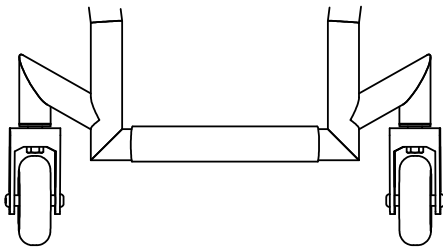

Πλάτος σκελετού επάνω (BD09)

 mm

Πλάτος σκελετού κάτω (BD10)

 mm

Απόσταση κέντρου εμπρός τροχών (BD11)

 mm

ΥΠΟΠΟΔΙΟ

Σταθερό μήκος υποποδίου

Ρυθμιζόμενο μήκος υποποδίου

Ύψος υποποδίου εμπρός (FR01)

 mm

Ύψος υποποδίου πίσω (FR02)

 mm

Μήκος υποποδίου (FR03)

 mm

Χωρίς κάλυμμα