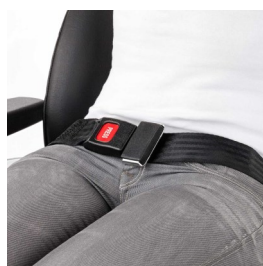

Στον στάνταρ εξοπλισμό του περιλαμβάνεται και η ηλεκτρικά ρυθμιζόμενη γωνία καθίσματος.

Χρώμα σκελετού: Άσπρο

Χρώμα τροχών : Γκρι

Χρώμα ταπετσαρίας καθίσματος: Μαύρο

Ηλεκτρικά ρυθμιζόμενη γωνία καθίσματος από -2° έως +33°

Φώτα LED εμπρός και πίσω

Χειριστήριο R-NET με έγχρωμη οθόνη LCD

Περιστρεφόμενη βάση χειριστηρίου ρυθμιζόμενη κατά μήκος και ύψος

Εύκολη πρόσβαση στις μπαταρίες

Σχάρα αποσκευών

Εργονομικό κάθισμα «ErgoSeat »

Ζώνη ασφαλείας

Αποσπώμενο και ρυθμιζόμενο πλαίσιο με μαλακό υποβραχιόνιο.

Σύστημα αναρτήσεων