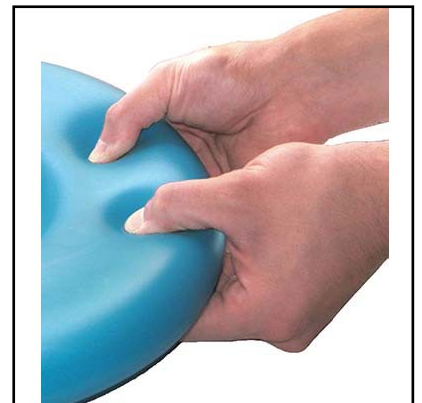

SITTER SEAT

Το άνετο κάθισμα που προσαρμόζεται στην καρέκλα, στον καναπέ ακόμη και στο αυτοκίνητο !

Το κάθισμα Soft-Touch SITTER SEAT είναι κατάλληλο για παιδιά και για ενήλικες.

Είναι άνετο, λειτουργικό και ασφαλές, ενώ παράλληλα παρέχει τις κατάλληλες στηρίξεις.

Είναι **αδιάβροχο** και **εγγυημένα ανθεκτικό** σε επιφανειακές φθορές όπως γδαρσίματα και σκισίματα.

Το SITTER SEAT δεν έχει ραφές και δεν περιέχει λάτεξ.

Το Special Tomato SITTER SEAT διαθέτει σκληρό εξωτερικό που αντέχει στις κακουχίες και στον χρόνο, ενώ το εσωτερικό του είναι φτιαγμένο από μαλακό και άνετο αφρολέξ που εγγυάται πάντα μια άνετη εμπειρία καθίσματος.

Διαθέσιμο σε 5 μεγέθη και 3 διαφορετικά χρώματα, το Soft-Touch SITTER SEAT είναι σίγουρα ιδανικό για το παιδί σας.

Χαρακτηριστικά

- Μαλακό κάθισμα με αντιολισθητική επιφάνεια καθίσματος.
- Αδιαπέραστο από υγρά.
- Ενσωματωμένος απαγωγέας σκελών.
- Πλευρικά στηρίγματα κεφαλής.
- Ρυθμιζόμενη ζώνη 5 σημείων.
- Ιμάντες στερέωσης του καθίσματος.
- Υλικό χωρίς λατέξ με ενσωματωμένη αντιμικροβιακή προστασία.
- Εύκολο στο καθάρισμα.
- Ανθεκτικό σε επιφανειακές φθορές και σκισίματα.

Το SITER SEAT μπορεί να προσαρμοστεί επάνω σε αμαξίδιο βόλτας, καρέκλα, καναπέ ακόμη και στο αυτοκίνητο !

Αξεσουάρ

Βάση
(Για τα μεγέθη: 1, 2, 3)

Σταθερή ξύλινη βάση

Τροχήλατη ξύλινη βάση

Προσκέφαλο
(Για τα μεγέθη: 2 έως 5)